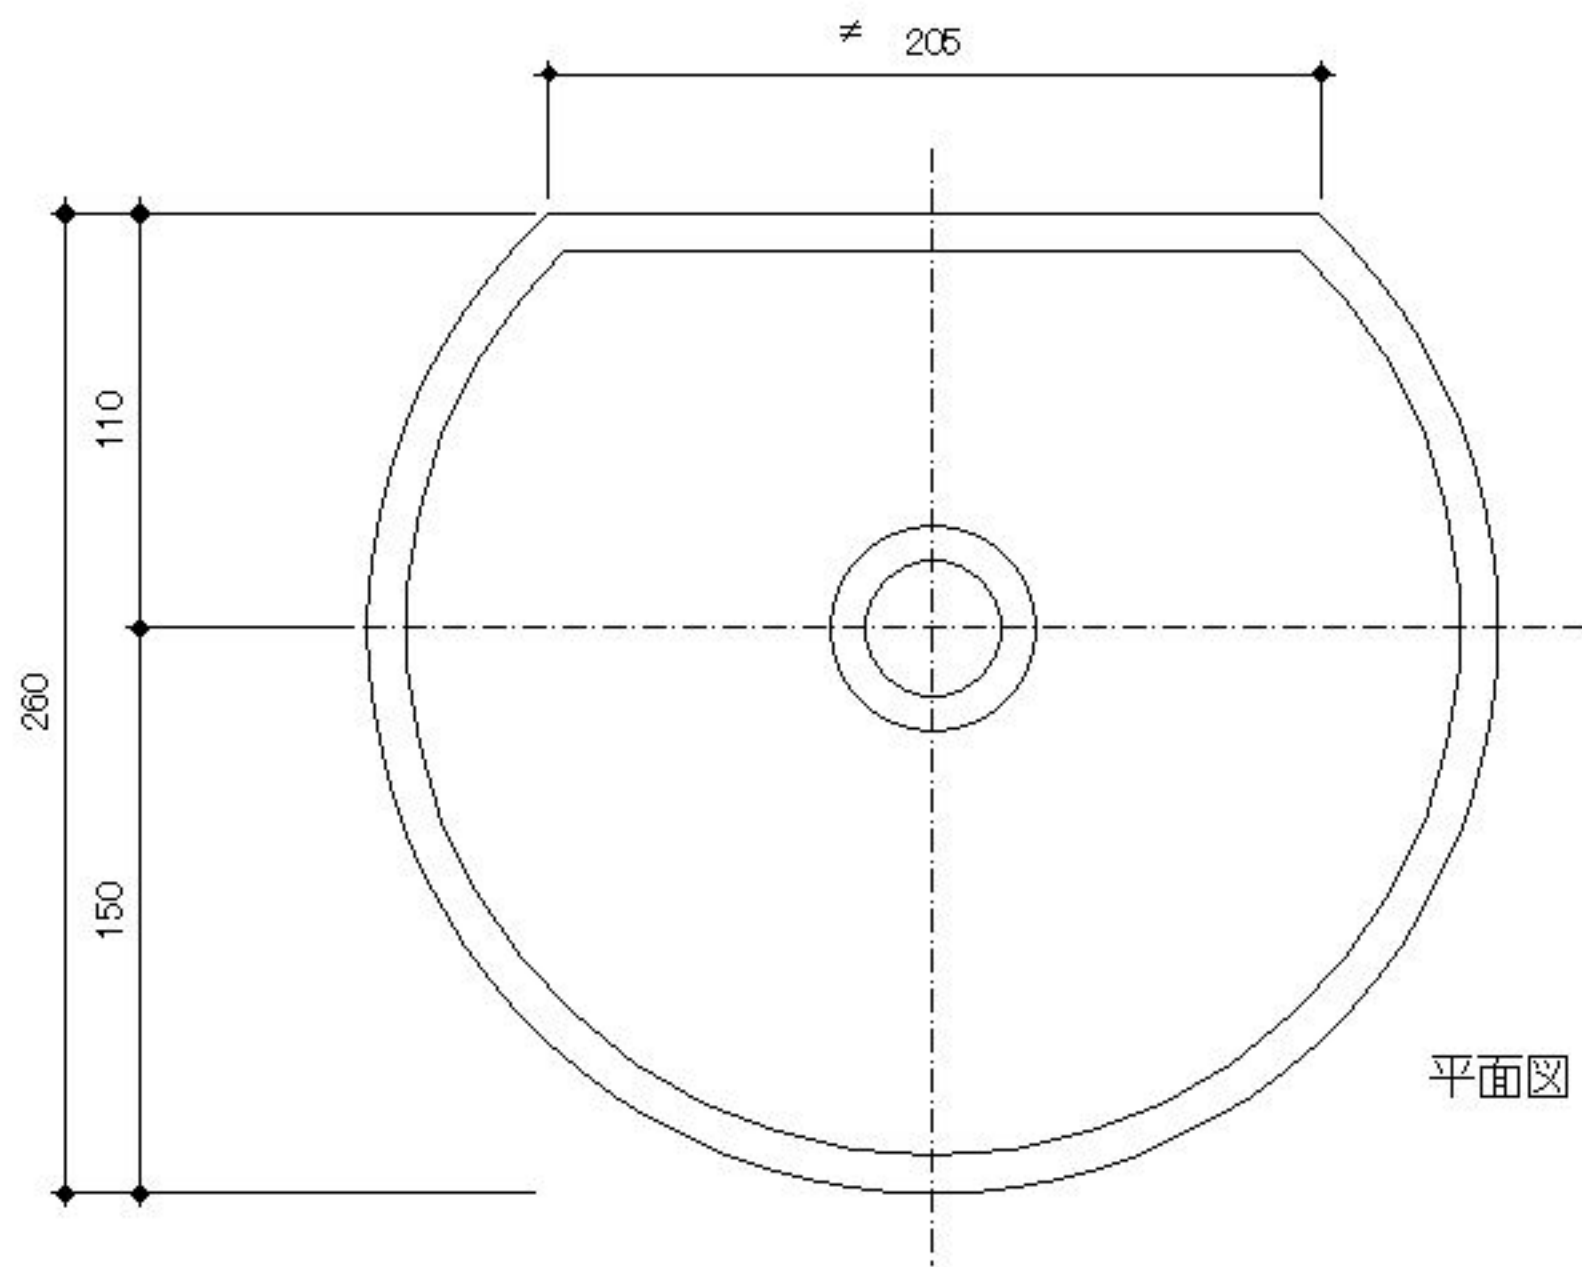

L300

平面図

側面図

scale=1:2

Y.collection
FURNITURE & INTERIOR DESIGN