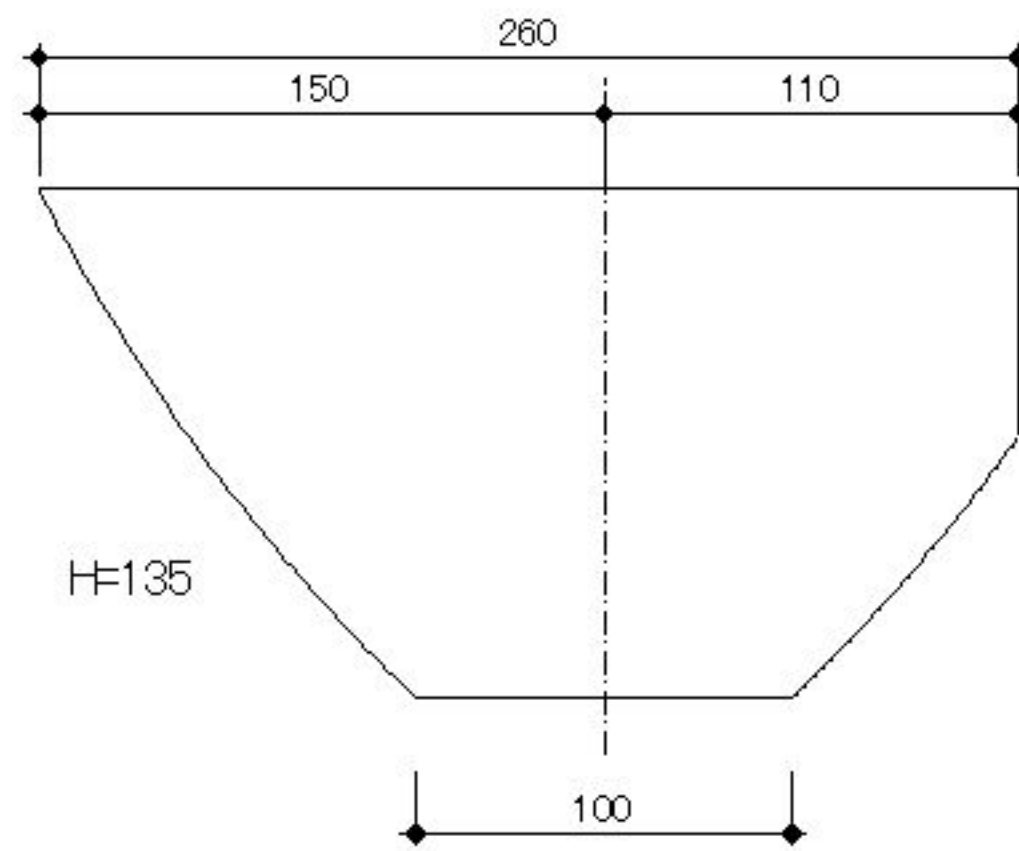

L300

平面図

側面図

scale=1:2

Y.collection
FURNITURE & INTERIOR DESIGN